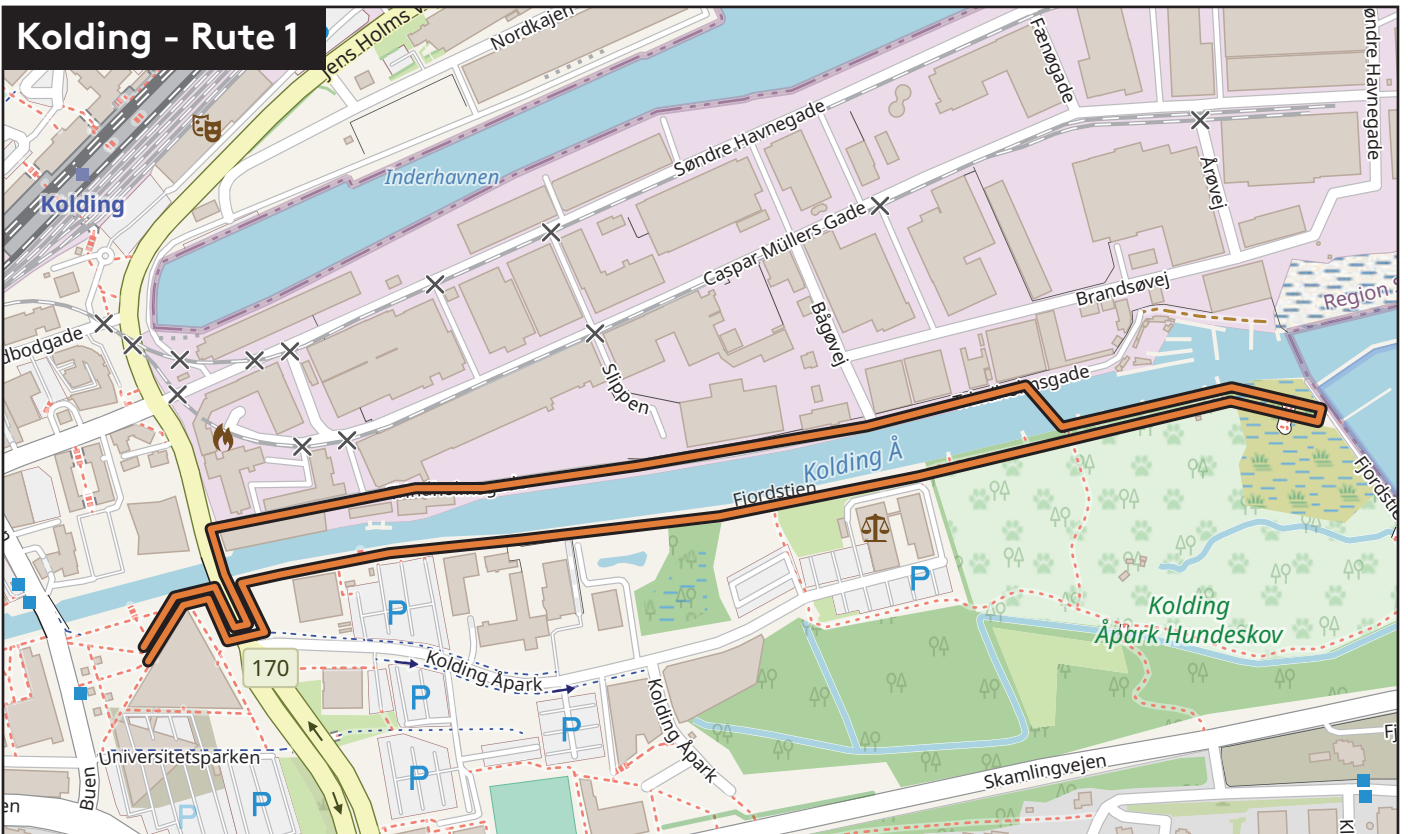

Kolding - Rute 1

START: v. campus Kolding **LÆNGDE:** 2,13km = cirka 20-25 minutter **TERRÆN:** Stier

Kolding - Rute 2

START: v. campus Kolding **LÆNGDE:** 2,74km = cirka 25-30 minutter **TERRÆN:** Asfalt