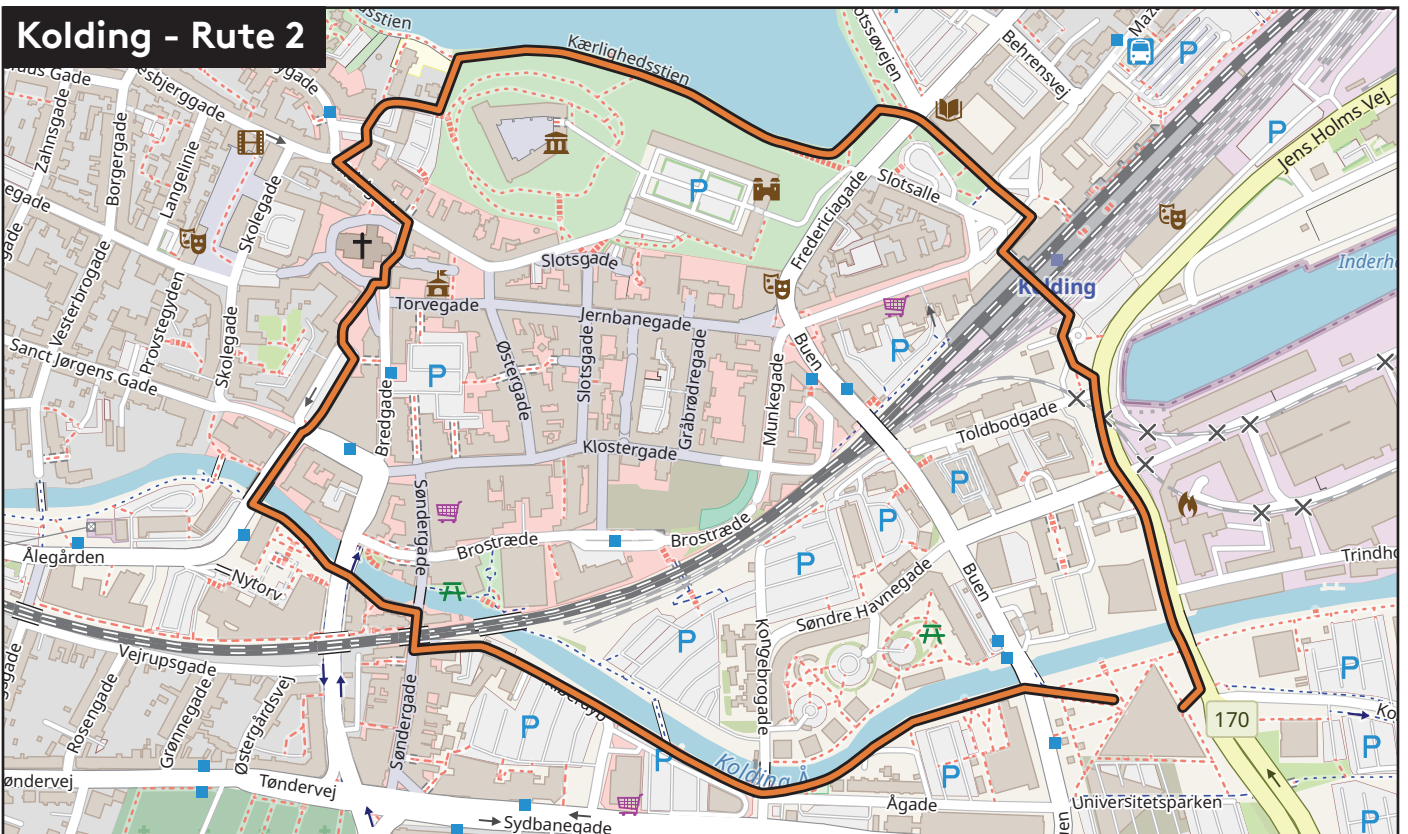

Kolding - Rute 1

START: v. campus Kolding **LÆNGDE:** 2,13km = cirka 20-25 minutter **TERRÆN:** Stier

Kolding - Rute 2

START: v. campus Kolding **LÆNGDE:** 2,74km = cirka 25-30 minutter **TERRÆN:** Asfalt