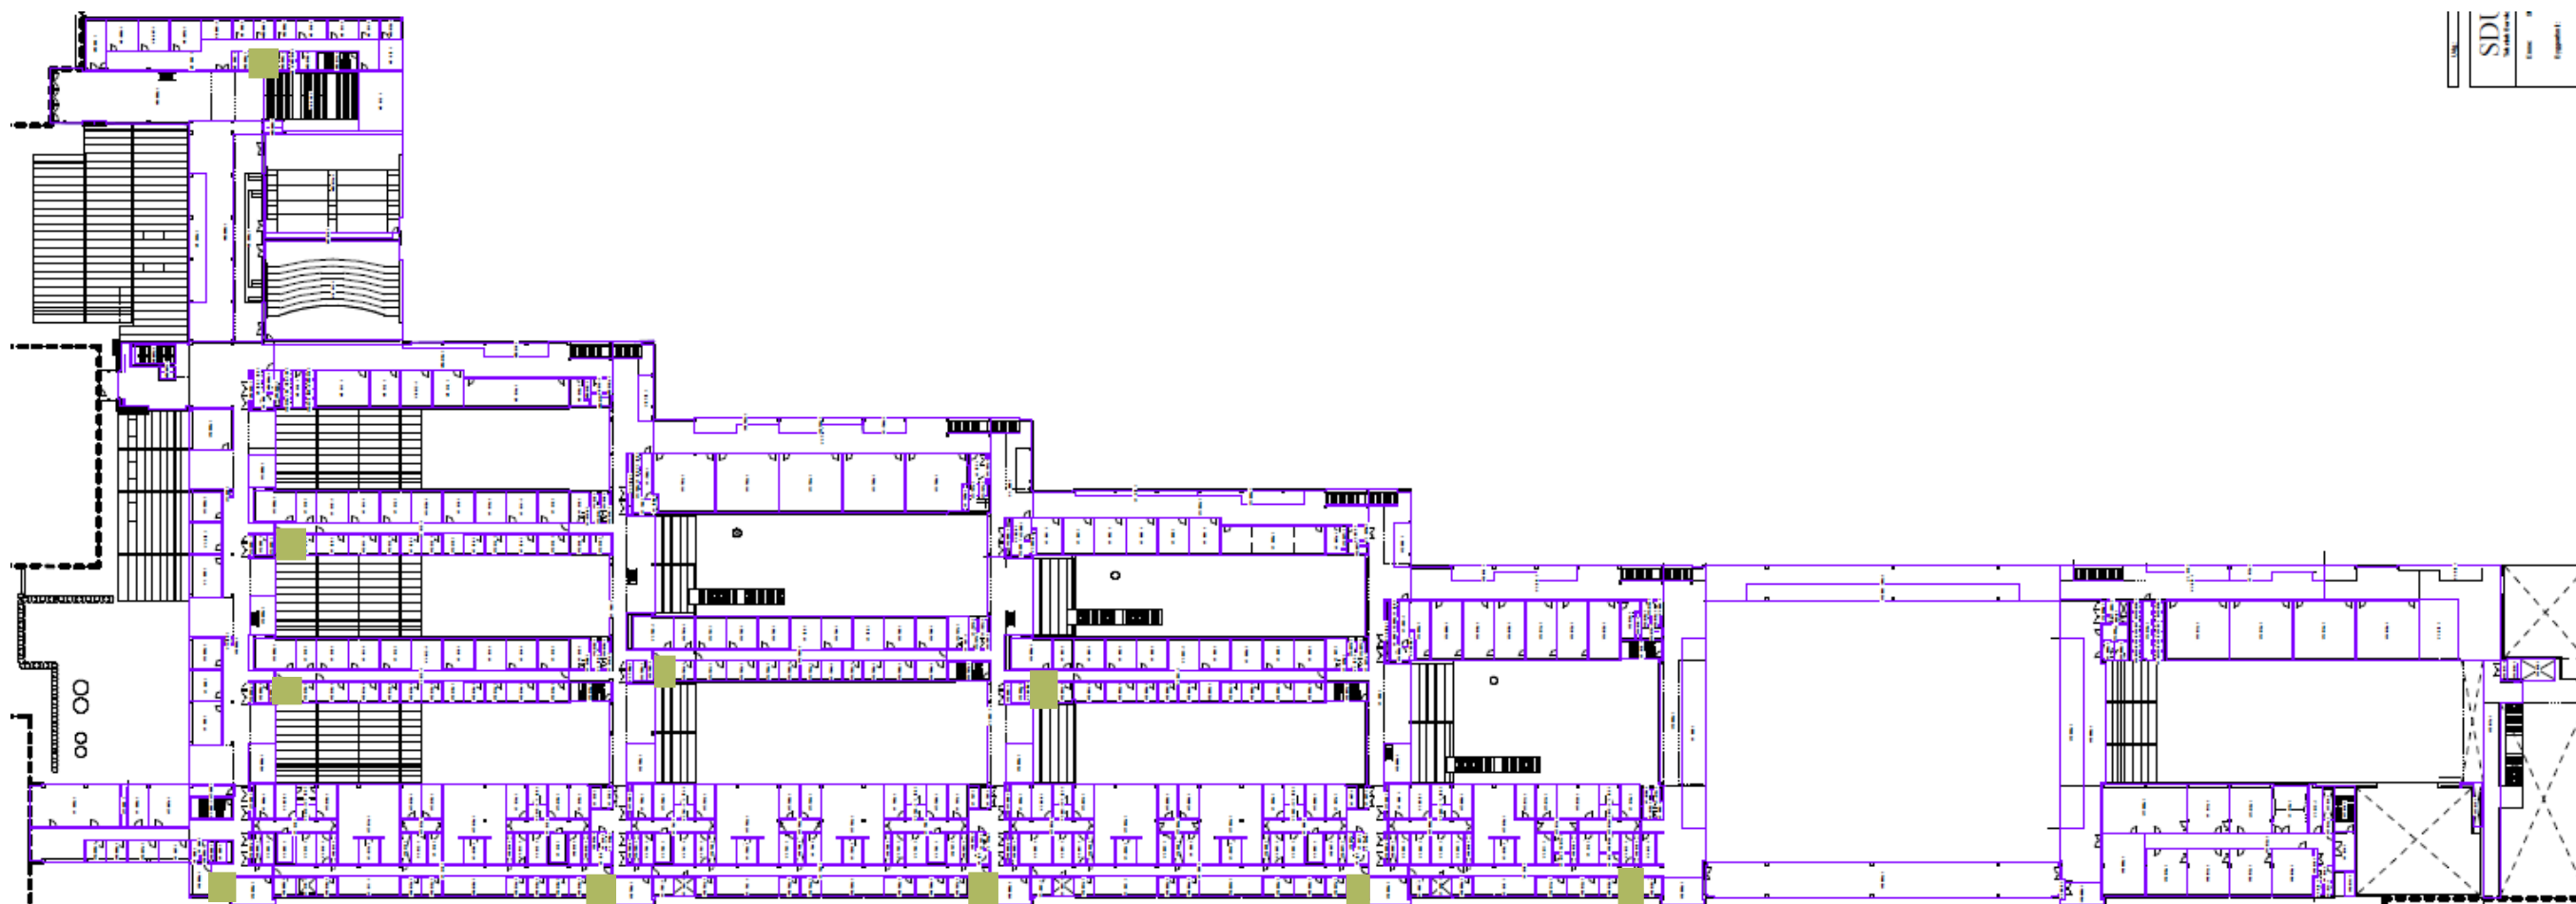

N00 – Markeringer er TE køkkener – 3 stk (det ene i forbindelse med rengørings pauserum)

N01 – Markeringer er TE køkkener – 10 stk

N02 – Markeringer er TE køkkener – 16 stk