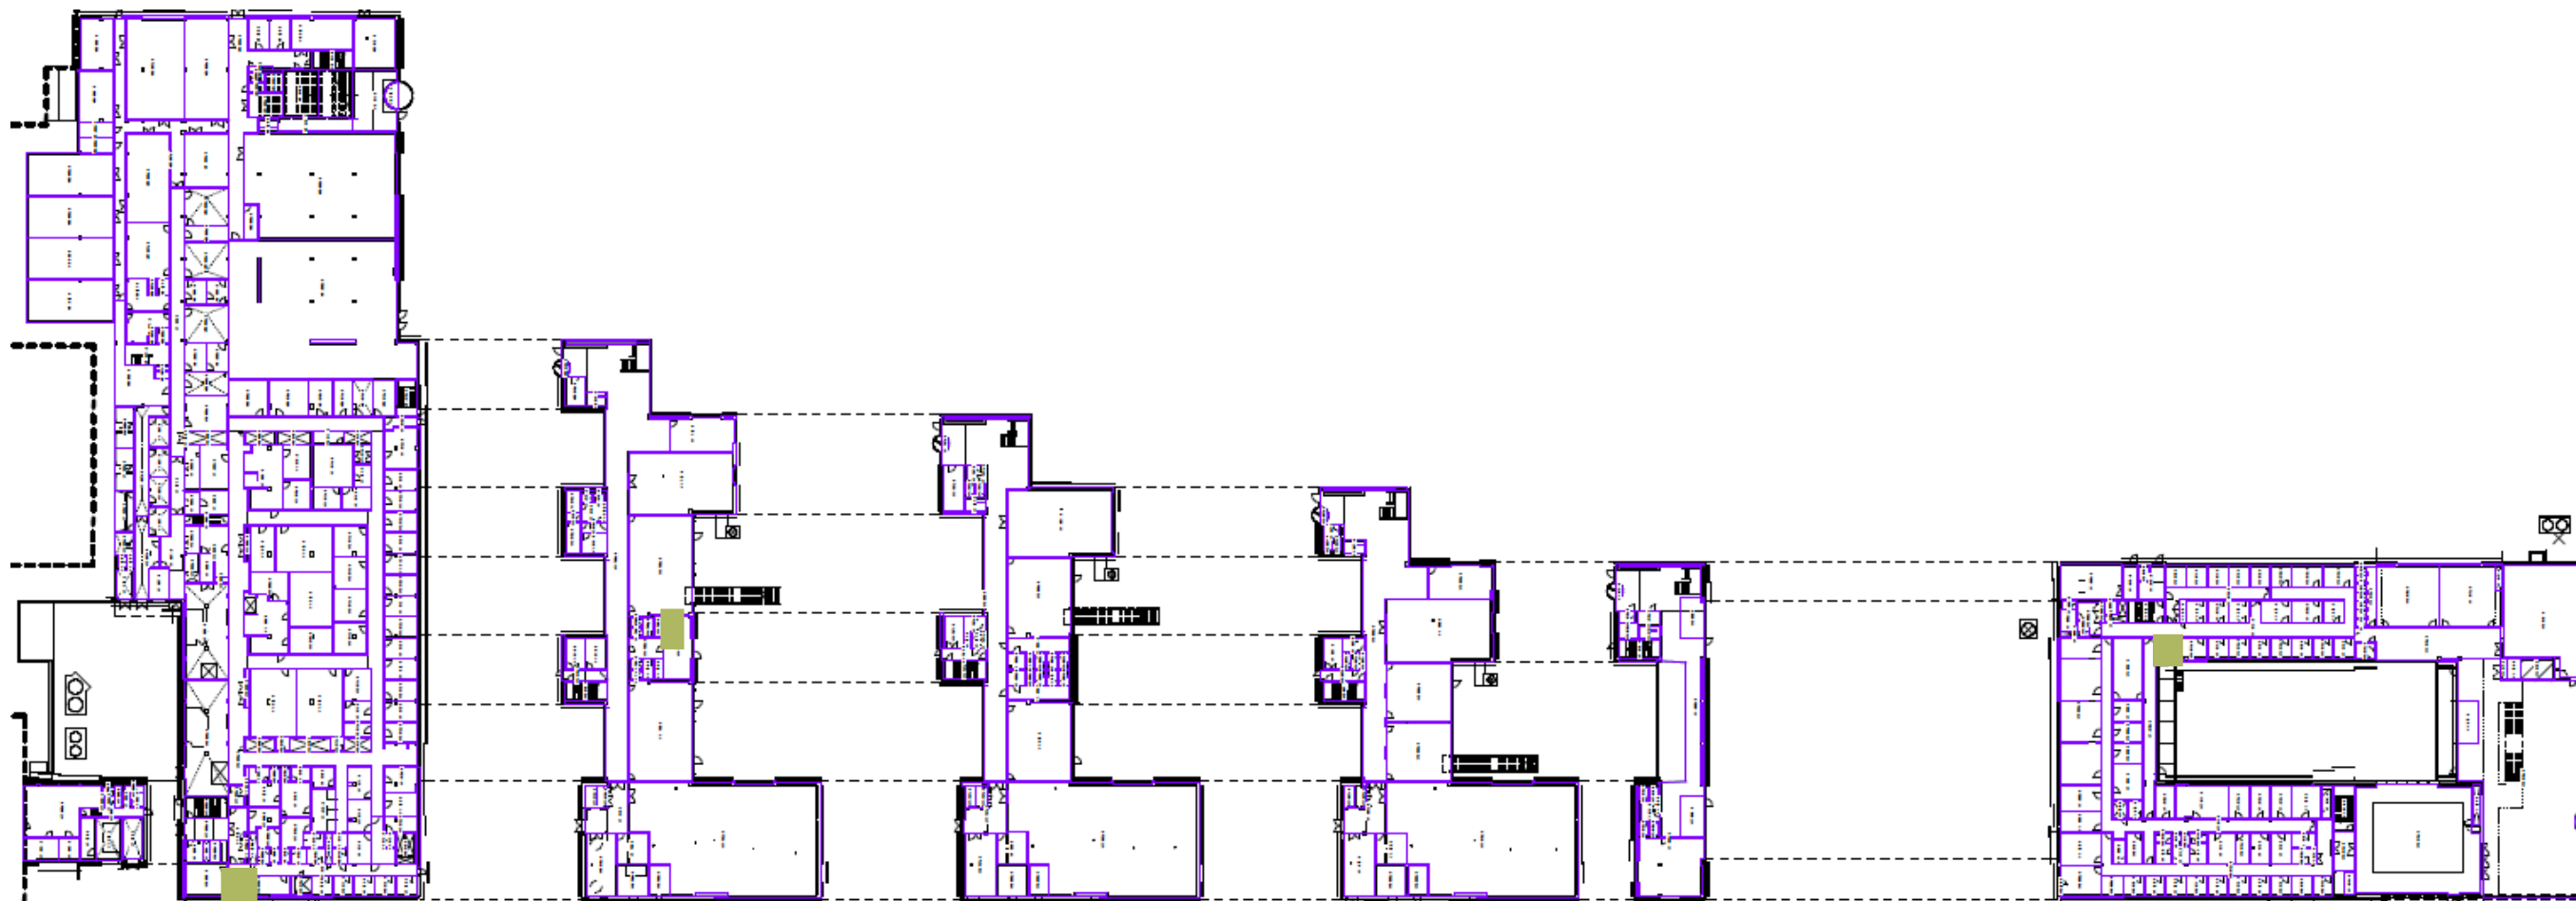

N00 – Markeringer er TE køkkener – 3 stk (det ene i forbindelse med rengørings pauserum)

N01 – Markeringer er TE køkkener – 10 stk

N02 – Markeringer er TE køkkener – 16 stk