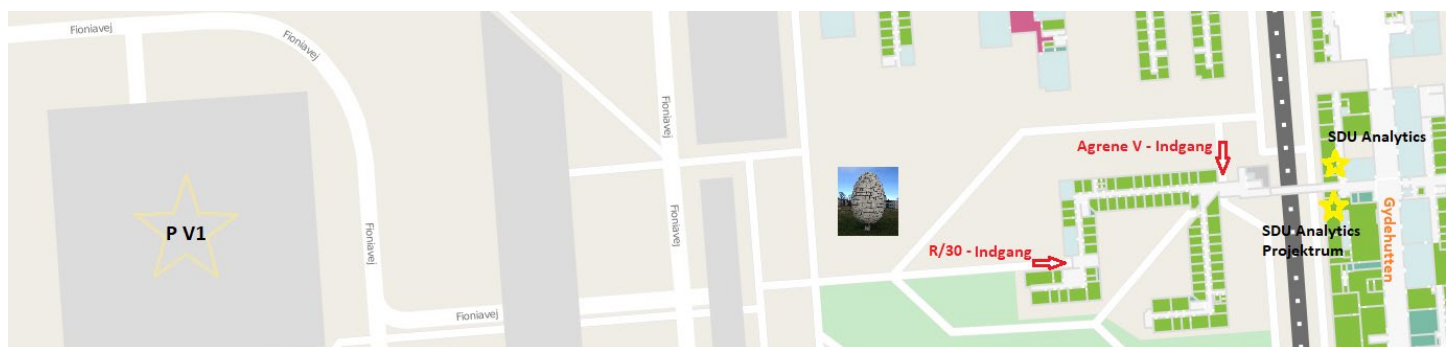

## ANKOMST I BIL - PARKERING OG INDGANGE PÅ VEST SIDEN AF SDU

Du finder typisk nemmest parkering på *P V1* eller *P V3* – indkørsel ad Fionlavej. Se skiltning i området.

De to nærmeste indgange til vores lokaler er markeret **med røde pile** på kortet herunder.

### Kommer du ind via Agrene V:

- Gå op ad trapperne og drej til venstre
- Forsæt ligeud over gangbroen.
- Lige efter gangbroen finder du SDU Analytics kontorlokaler til venstre og Projektrum til højre.

### Kommer du ind via R/30 indgangen:

- Følg gangen til venstre og rundt, indtil du kommer til trapperne for enden ad gangen.
- Gå derefter op ad trapperne og drej til venstre.
- Forsæt over gangbroen.
- Lige efter gangbroen finder du SDU Analytics kontorlokaler til venstre og Projektrum til højre.

## ANKOMST I BIL - PARKERING OG INDGANG PÅ ØST SIDEN AF SDU

Kører du ad Campusvej (v. Bilka-krydset) og ad Moseskovvej, vil det være mest oplagt at parkere på *P1*.

Benyt indgang *Agrene Ø* – markeret **med rød pil** på kortet herunder. Som vejledning vil du have svømmehallen på din højre side, når du går op ad trapperne fra parkeringspladsen til indgangsdøren.