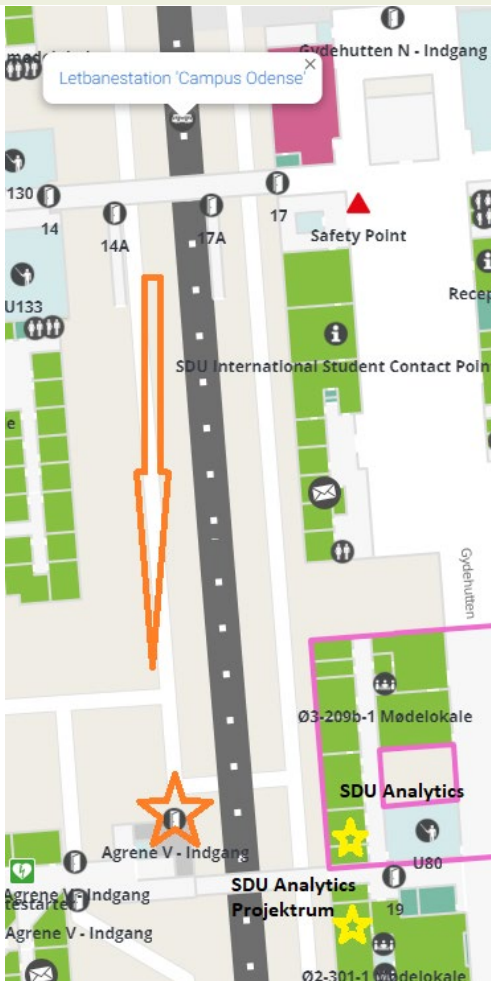

ANKOMST MED LETBANEN OG INDGANG

Stå af ved letbanestation '*Campus Odense*', fortsæt ad flisestien i togets kørselsretning for at komme til indgang *Agrene V*, som du med fordel kan benytte for lettest at finde vores lokaler – jf. kort på foregående side.

Kommer du ind via Agrene V:

- Gå op ad trapperne og drej til venstre
- Forsæt ligeud over gangbroen.
- Lige efter gangbroen finder du SDU Analytics kontorlokaler til venstre og Projektrum til højre.