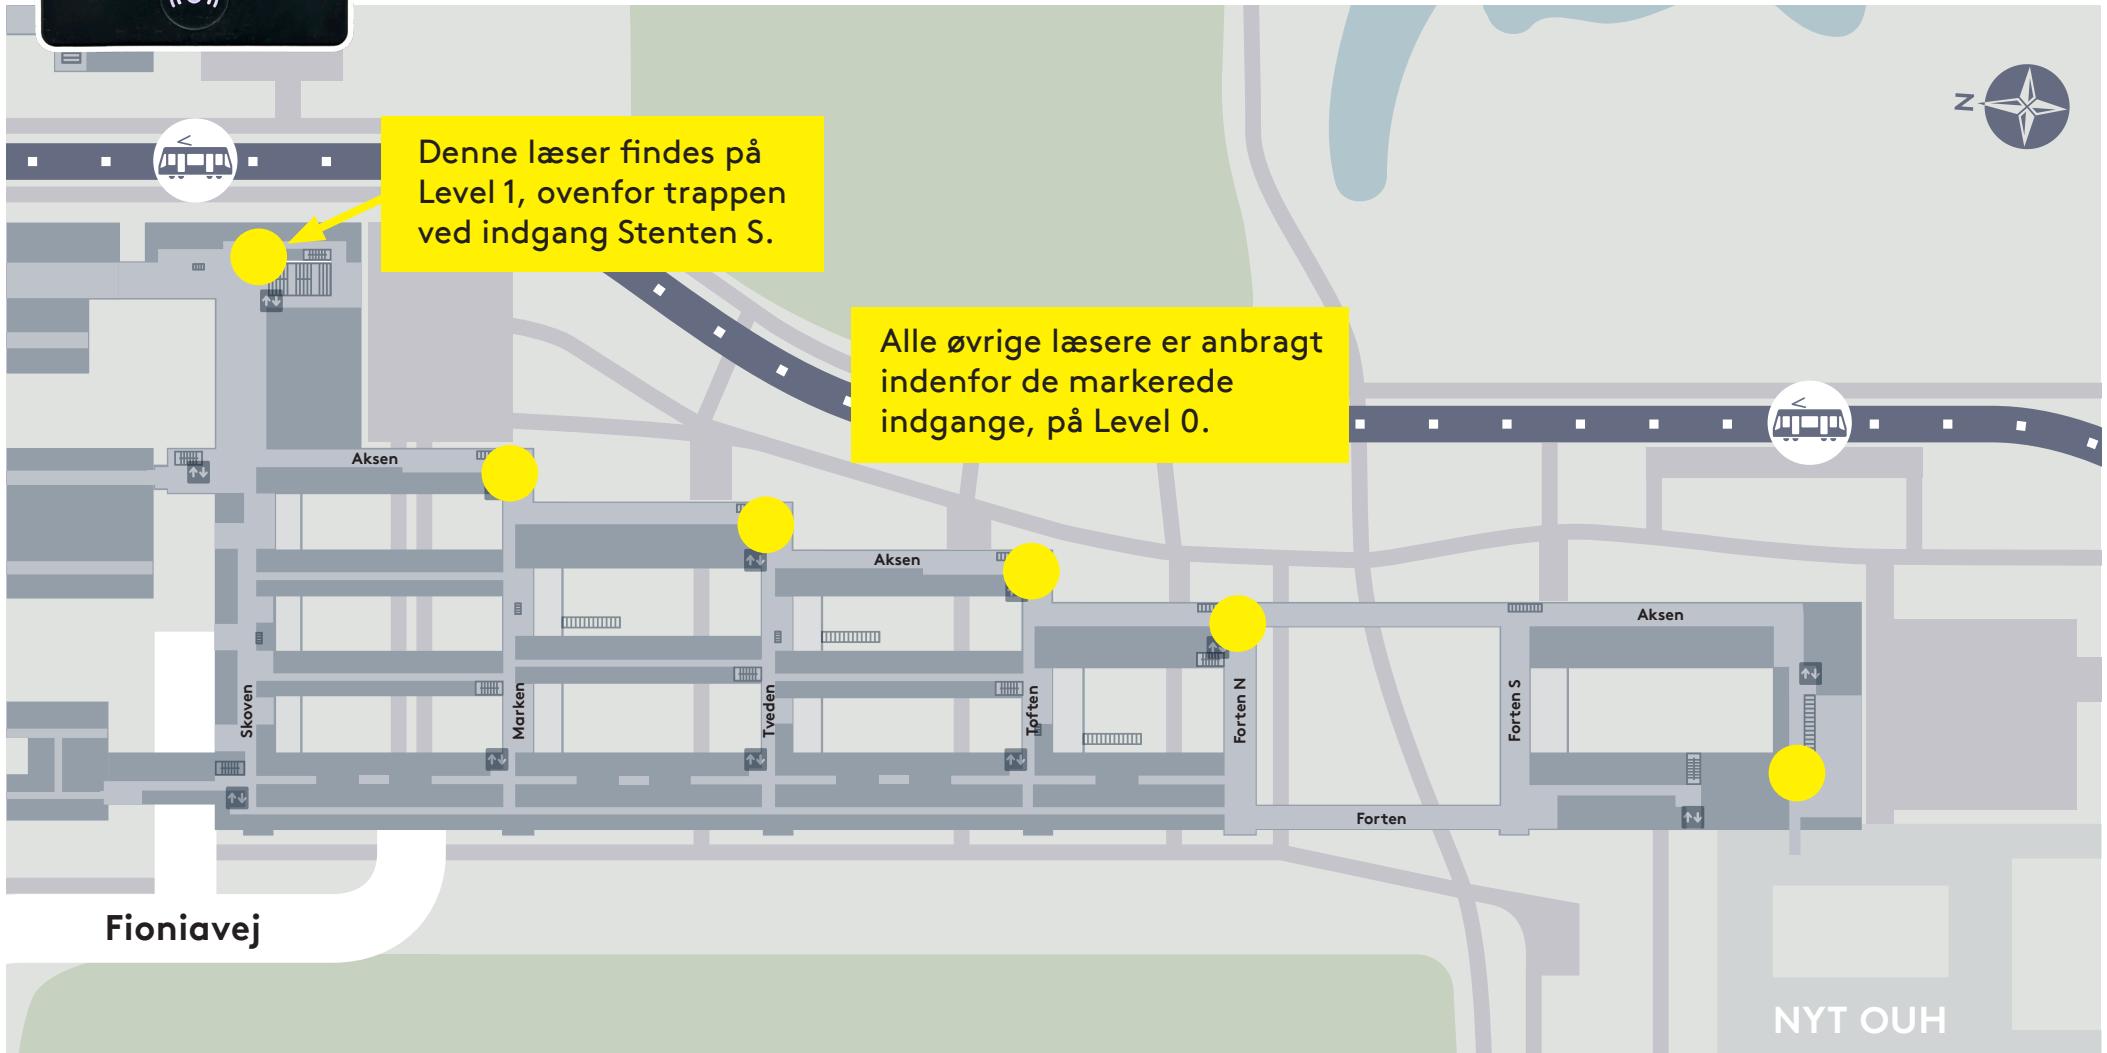

# Placeringen af opdateringslæsere på SUND

Denne læser findes på Level 1, ovenfor trappen ved indgang Stenten S.

Alle øvrige læsere er anbragt indenfor de markerede indgange, på Level 0.

Fioniavej

NYT OUH